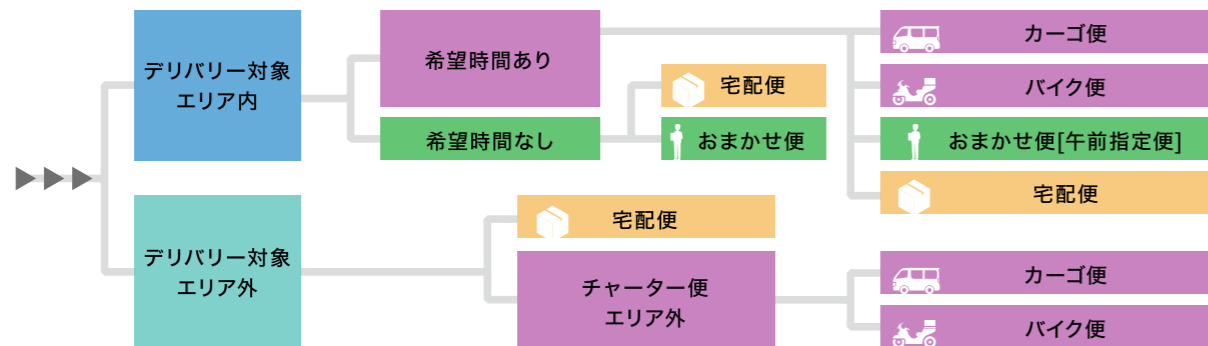

## 宅配便 [日本全国どこでも]

梱包資材サイズ	発送手数料(税込)
A4ダンボール未満	165円
A4~A3ダンボール A2・B2ポスター(角筒) A1・B1ポスター(角筒)	330円
A3~A1パネル(10枚)	660円
B1パネル以上	1,100円

配送料金
配送料金は商品サイズやお届け先によって変動します。 詳しくはWEBサイトを参照いただくか、店頭スタッフまでお問い合わせください。
詳しくはこちら 

※配達地域によってお届け日数が変わります。

お届け先は？

## デリバリー対象エリア