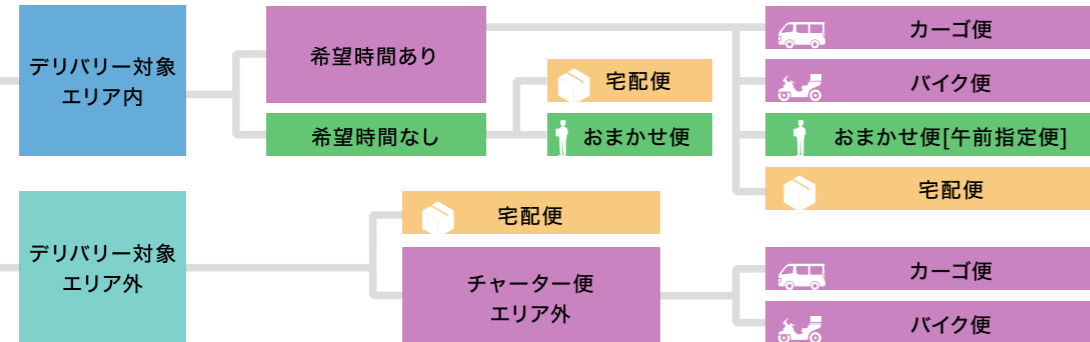

銀座一丁目店

Delivery Service Map

宅配便 [日本全国どこでも]

梱包資材サイズ	発送手数料(税込)
A4ダンボール未満	165円
A4~A3ダンボール A2・B2ポスター(角筒) A1・B1ポスター(角筒)	330円
A3~A1パネル(10枚)	660円
B1パネル以上	1,100円

配送料金
配送料金は商品サイズやお届け先によって変動します。 詳しくはWEBサイトを参照いただくか、 店頭スタッフまでお問い合わせください。
詳しくはこちら 

※配達地域によってお届け日数が変わります。

お届け先は？

デリバリー対象エリア

中央区

明石町
入船1丁目~3丁目
勝どき1丁目・3丁目・5丁目
(2丁目・4丁目・6丁目を除く)
京橋1丁目~3丁目
銀座1丁目~8丁目
新川1丁目・2丁目
新富町1丁目~2丁目
築地1丁目~7丁目
月島1丁目・3丁目(2丁目・4丁目を除く)
佃1丁目~2丁目
日本橋1丁目~3丁目
日本橋蛸殻町1丁目
日本橋兜町
日本橋茅場町1丁目~3丁目
日本橋小網町
日本橋小舟町
日本橋人形町1丁目・3丁目
日本橋堀留町1丁目
日本橋本町1丁目~4丁目
日本橋室町1丁目~4丁目
日本橋本石町1丁目~4丁目
八丁堀1丁目~4丁目
湊1丁目~3丁目
八重洲1丁目~2丁目