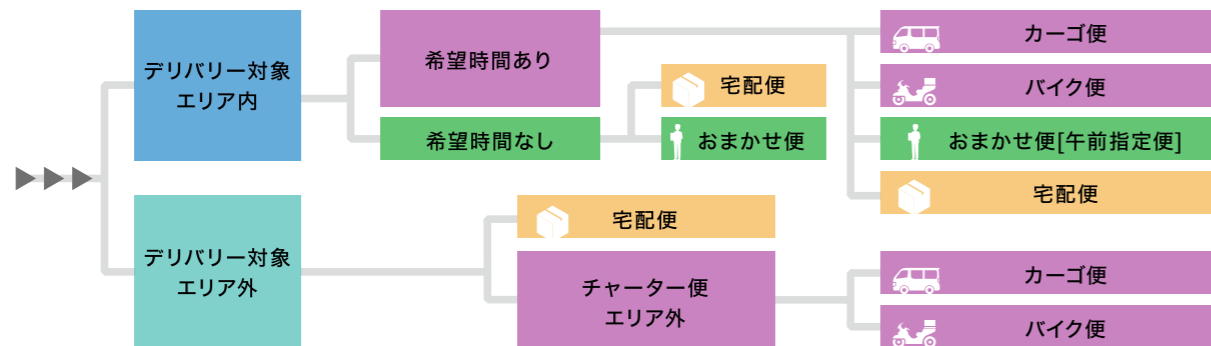

## 宅配便 [日本全国どこでも]

梱包資材サイズ	発送手数料(税込)
A4ダンボール未満	165円
A4~A3ダンボール A2・B2ポスター(角筒) A1・B1ポスター(角筒)	330円
A3~A1パネル(10枚)	660円
B1パネル以上	1,100円

配送料金
配送料金は商品サイズやお届け先によって変動します。 詳しくはWEBサイトを参照いただくか、 店頭スタッフまでお問い合わせください。
詳しくはこちら 

※配達地域によってお届け日数が変わります。

お届け先は？

## デリバリー対象エリア