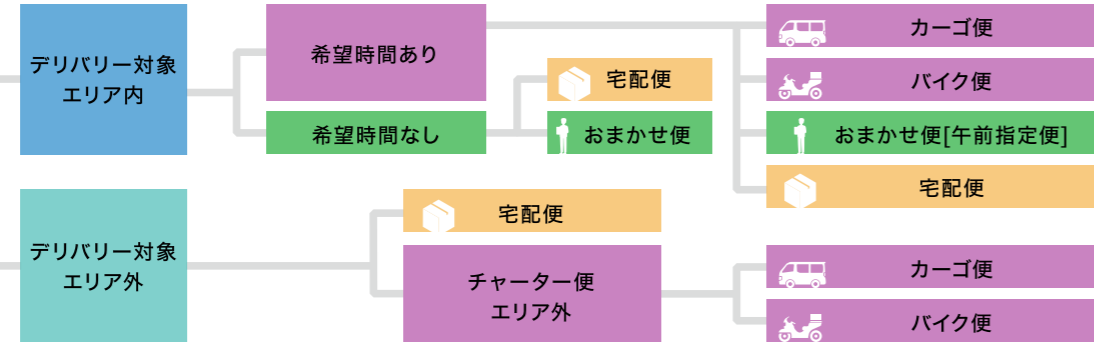

池袋西口店

Delivery Service Map

宅配便 [日本全国どこでも]

梱包資材サイズ	発送手数料(税込)
A4ダンボール未満	165円
A4~A3ダンボール A2・B2ポスター(角筒) A1・B1ポスター(角筒)	330円
A3~A1パネル(10枚)	660円
B1パネル以上	1,100円

配送料金
配送料金は商品サイズやお届け先によって変動します。 詳しくはWEBサイトを参照いただくか、店頭スタッフまでお問い合わせください。
詳しくはこちら 

※配達地域によってお届け日数が変わります。

お届け先は？

デリバリー対象エリア

豊島区

池袋1丁目~4丁目
池袋本町1丁目~4丁目
要町1丁目~2丁目
上池袋1丁目~3丁目
北大塚3丁目
雑司が谷1丁目~3丁目
千川1丁目~2丁目
高田1丁目~3丁目

高松1丁目~3丁目
千早1丁目~2丁目
長崎1丁目~3丁目
西池袋1丁目~5丁目
東池袋1丁目~5丁目
南池袋1丁目~4丁目
南長崎1丁目~2丁目
目白1丁目~5丁目