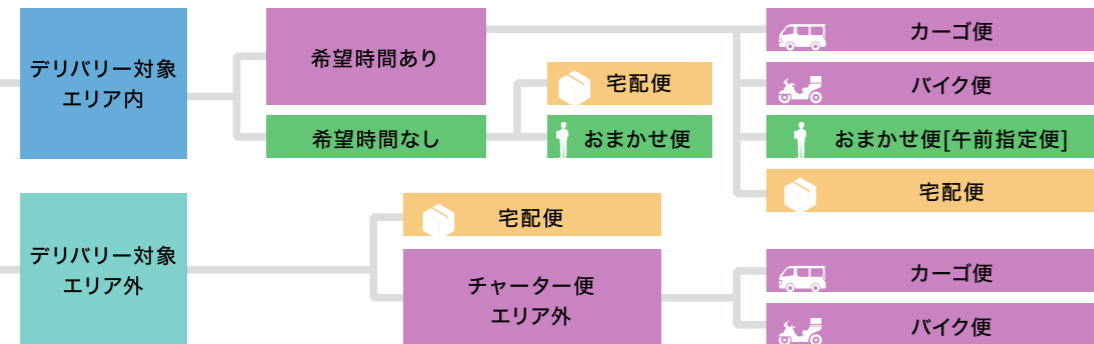

# 川崎駅前店

Delivery Service Map

## 宅配便 [日本全国どこでも]

梱包資材サイズ	発送手数料(税込)
A4ダンボール未満	165円
A4~A3ダンボール A2・B2ポスター(角筒) A1・B1ポスター(角筒)	330円
A3~A1パネル(10枚)	660円
B1パネル以上	1,100円

配送料金
配送料金は商品サイズやお届け先によって変動します。 詳しくはWEBサイトを参照いただくか、 店頭スタッフまでお問い合わせください。
詳しくはこちら

※配達地域によってお届け日数が変わります。

お届け先は？

## デリバリー対象エリア