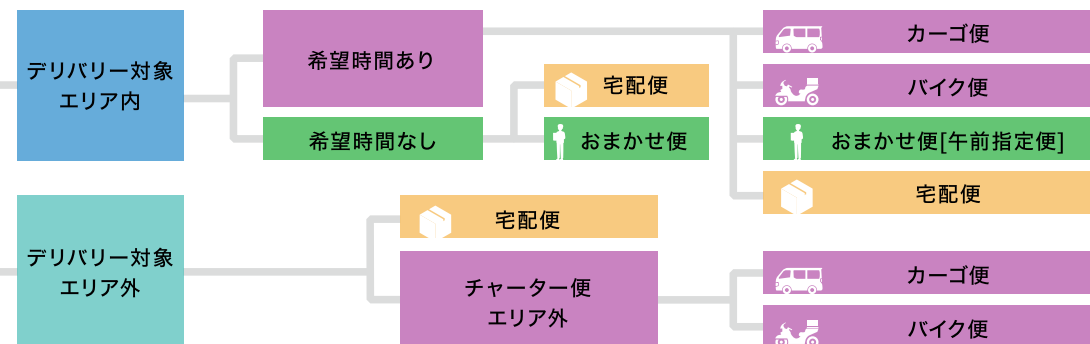

南森町店

Delivery Service Map

宅配便 [日本全国どこでも]

梱包資材サイズ	発送手数料(税込)
A4ダンボール未満	165円
A4~A3ダンボール A2・B2ポスター(角筒) A1・B1ポスター(角筒)	330円
A3~A1パネル(10枚)	660円
B1パネル以上	1,100円

配送料金
配送料金は商品サイズやお届け先によって変動します。 詳しくはWEBサイトを参照いただくか、店頭スタッフまでお問い合わせください。
詳しくはこちら 

※配達地域によってお届け日数が変わります。

お届け先は？

デリバリー対象エリア

北区全域 西区全域 福島区全域 浪速区全域

中央区

安土町1丁目~3丁目
淡路町1丁目~4丁目
安堂寺町1丁目・2丁目
石町1丁目・2丁目
和泉町1丁目・2丁目
糸屋町1丁目・2丁目
今橋1丁目~4丁目
上汐1丁目・2丁目
上本町西1丁目~5丁目
内淡路町1丁目~3丁目
内久宝寺町1丁目~4丁目
内平野町1丁目~3丁目
内本町1丁目・2丁目
大手通1丁目~3丁目
大手前1丁目~4丁目
瓦町1丁目~4丁目
瓦屋町1丁目~3丁目
神崎町
北久宝寺町1丁目~4丁目
北新町
北浜1丁目~4丁目
北浜東