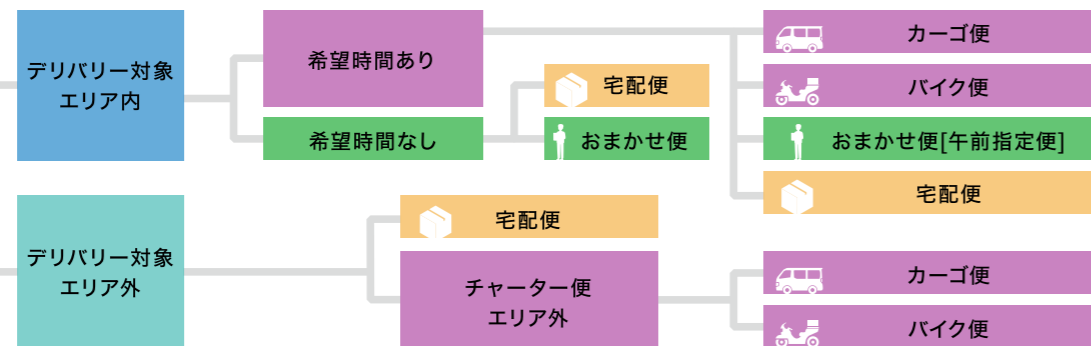

大宮駅東口店

Delivery Service Map

宅配便 [日本全国どこでも]

梱包資材サイズ	発送手数料(税込)
A4ダンボール未満	165円
A4~A3ダンボール A2・B2ポスター(角筒) A1・B1ポスター(角筒)	330円
A3~A1パネル(10枚)	660円
B1パネル以上	1,100円

配送料金
配送料金は商品サイズやお届け先によって変動します。 詳しくはWEBサイトを参照いただくか、 店頭スタッフまでお問い合わせください。
詳しくはこちら 

※配達地域によってお届け日数が変わります。

お届け先は？

デリバリー対象エリア

大宮区全域

中央区全域

デリバリー [お届け先が店舗のお近くの方]

範囲	プラン	お届け日時	料金(税込)/1回
対象 エリア内	おまかせ便	翌日以降9時~18時の間(平日)	 550円
	おまかせ便 [午前指定]	翌日以降9時~12時の間(平日)	 1,100円
	おまかせ便 [当日入稿 当日納品]	当日9時~18時の間(平日)	 1,100円
	チャーター便 平日	 9時~18時(平日)	 お問い合わせ ください  お問い合わせ ください
	チャーター便 夜間・土日祝	 平日夜間: 18時~閉店時間まで 土日祝: 店舗営業時間内	 お問い合わせ ください  お問い合わせ ください
対象 エリア外	チャーター便 エリア外	 店舗営業時間内	 お問い合わせ ください  お問い合わせ ください