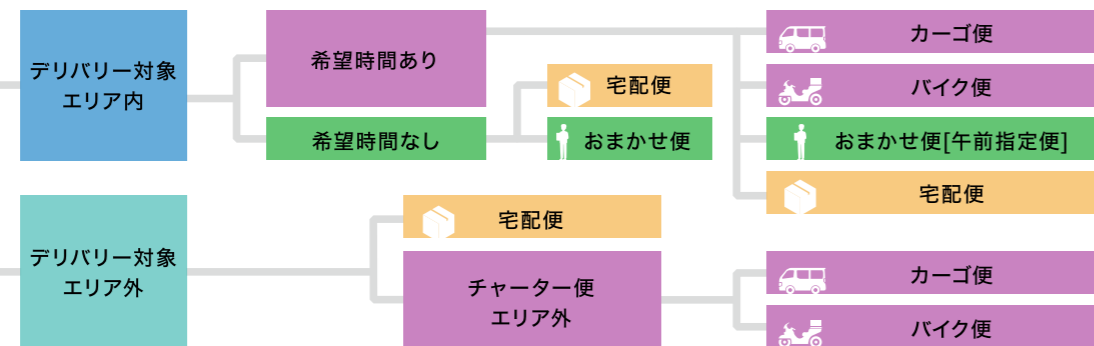

# 渋谷店

Delivery Service Map

## 宅配便 [日本全国どこでも]

梱包資材サイズ	発送手数料(税込)
A4ダンボール未満	165円
A4~A3ダンボール A2・B2ポスター(角筒) A1・B1ポスター(角筒)	330円
A3~A1パネル(10枚)	660円
B1パネル以上	1,100円

配送料金
配送料金は商品サイズやお届け先によって変動します。 詳しくはWEBサイトを参照いただくか、店頭スタッフまでお問い合わせください。
詳しくはこちら 

※配達地域によってお届け日数が変わります。

お届け先は？

## デリバリー対象エリア