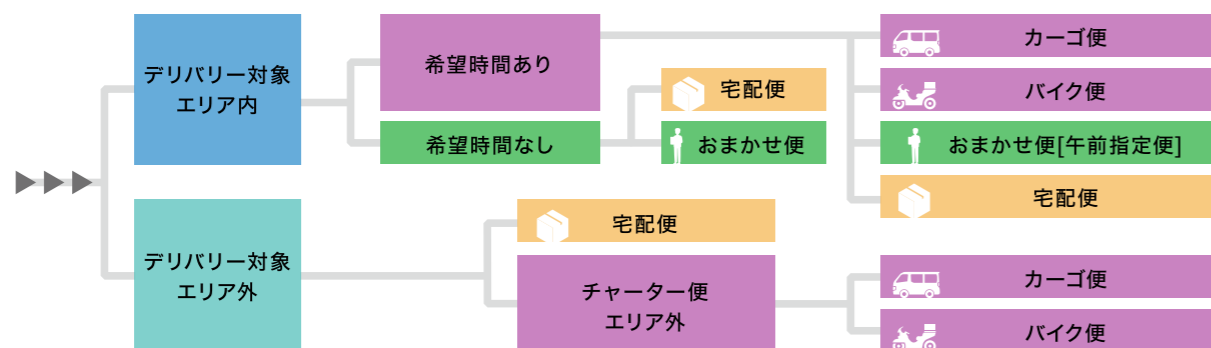

品川店

Delivery Service Map

宅配便 [日本全国どこでも]

梱包資材サイズ	発送手数料(税込)
A4ダンボール未満	165円
A4~A3ダンボール A2・B2ポスター(角筒) A1・B1ポスター(角筒)	330円
A3~A1パネル(10枚)	660円
B1パネル以上	1,100円

配送料金
配送料金は商品サイズやお届け先によって変動します。 詳しくはWEBサイトを参照いただくか、 店頭スタッフまでお問い合わせください。
詳しくはこちら 

※配達地域によってお届け日数が変わります。

お届け先は？

デリバリー対象エリア

品川区

- 大崎1丁目~2丁目
- 北品川1丁目~6丁目
- 東五反田1丁目~4丁目
- 東品川1丁目~5丁目(4丁目を除く)
- 広町1丁目
- 南品川1丁目~6丁目(3丁目を除く)

港区

- 港南1丁目~5丁目
- 芝浦3丁目~4丁目
- 白金台1丁目~2丁目
- 高輪1丁目~4丁目
- 三田3丁目~4丁目

デリバリー [お届け先が店舗のお近くの方]