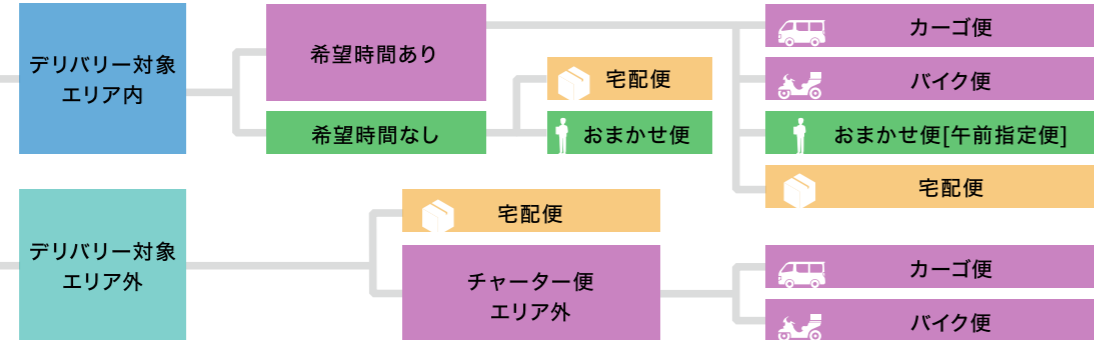

汐留店

Delivery Service Map

宅配便 [日本全国どこでも]

| 梱包資材サイズ | 発送手数料(税込) |
|--|-----------|
| A4ダンボール未満 | 165円 |
| A4~A3ダンボール A2・B2ポスター(角筒) A1・B1ポスター(角筒) | 330円 |
| A3~A1パネル(10枚) | 660円 |
| B1パネル以上 | 1,100円 |

| 配送料金 |
|---|
| 配送料金は商品サイズやお届け先によって変動します。 詳しくはWEBサイトを参照いただくか、 店頭スタッフまでお問い合わせください。 |
| 詳しくはこちら  |

※配達地域によってお届け日数が変わります。

お届け先は？

デリバリー対象エリア

港区

赤坂1丁目
愛宕1丁目~2丁目
海岸1丁目~2丁目
芝1丁目~3丁目
芝浦1丁目
芝公園1丁目~4丁目
芝大門1丁目~2丁目
新橋1丁目~6丁目
虎ノ門1丁目~5丁目
西新橋1丁目~3丁目
浜松町1丁目~2丁目
浜離宮庭園
東新橋1丁目~2丁目

中央区

明石町
入船2丁目~3丁目
勝どき1丁目、3丁目~6丁目
(2丁目を除く)
京橋1丁目~3丁目
銀座1丁目~8丁目
新富1丁目~2丁目
築地1丁目~7丁目
豊海町
八丁堀3丁目~4丁目
八重洲2丁目