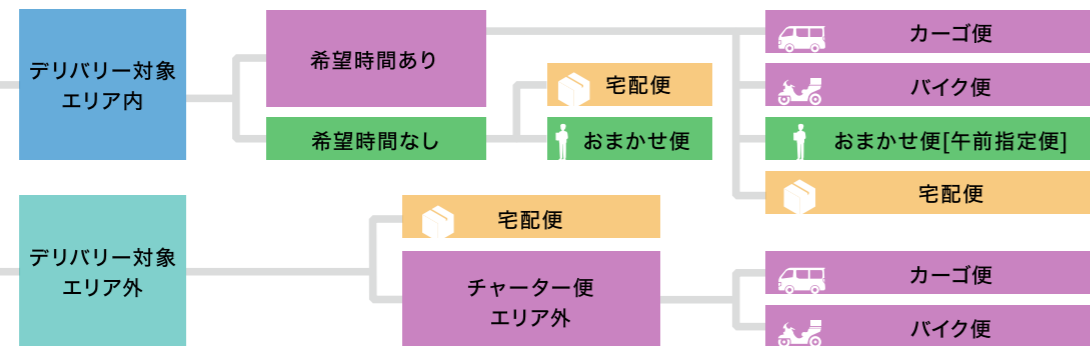

# 田町店

Delivery Service Map

## 宅配便 [日本全国どこでも]

梱包資材サイズ	発送手数料(税込)
A4ダンボール未満	165円
A4~A3ダンボール A2・B2ポスター(角筒) A1・B1ポスター(角筒)	330円
A3~A1パネル(10枚)	660円
B1パネル以上	1,100円

配送料金
配送料金は商品サイズやお届け先によって変動します。 詳しくはWEBサイトを参照いただくか、 店頭スタッフまでお問い合わせください。
詳しくはこちら 

※配達地域によってお届け日数が変わります。

お届け先は？

## デリバリー対象エリア