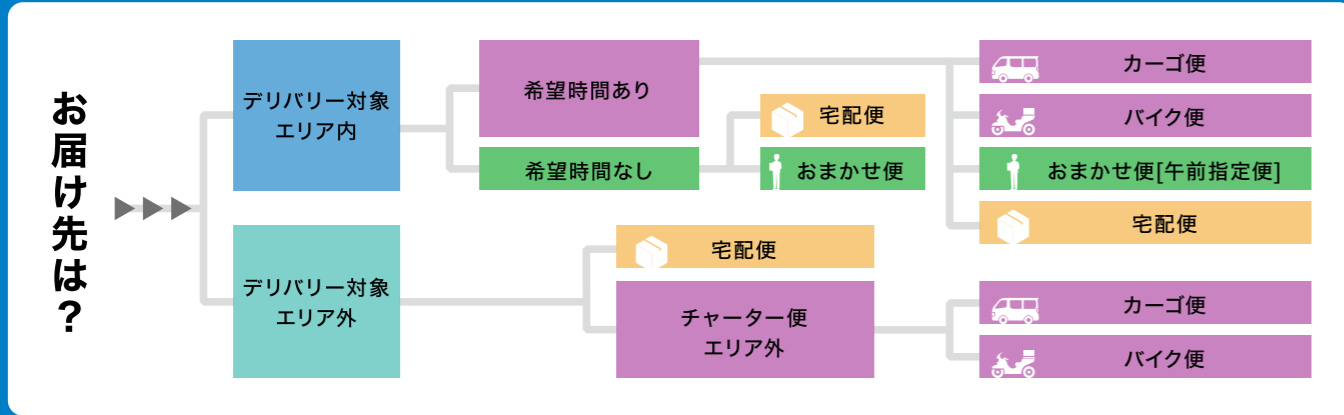

## Delivery Service Map

### 宅配便 [日本全国どこでも]

梱包資材サイズ	発送手数料(税込)
A4ダンボール未満	165円
A4~A3ダンボール A2・B2ポスター(角筒) A1・B1ポスター(角筒)	330円
A3~A1パネル(10枚)	660円
B1パネル以上	1,100円

配送料金は商品サイズやお届け先によって変動します。  
詳しくはWEBサイトを参照いただくか、店頭スタッフまでお問い合わせください。

詳しくはこちら

※配達地域によってお届け日数が変わります。

### デリバリー対象エリア

- 北区全域
- 西区全域
- 福島区全域
- 浪速区全域