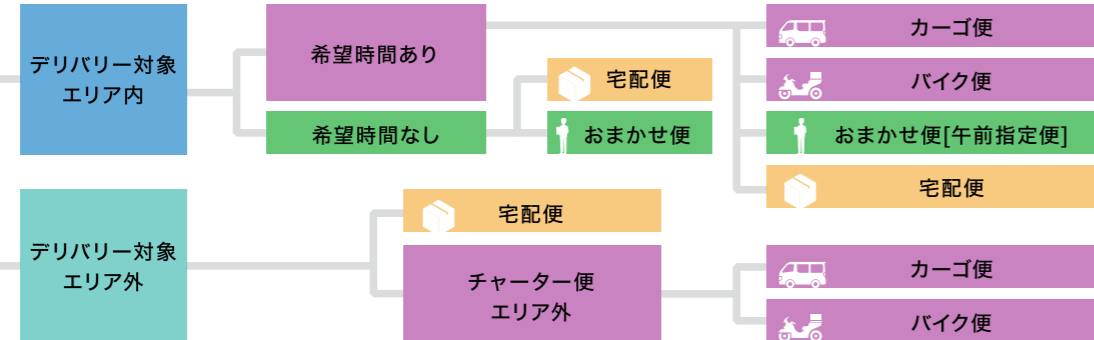

横浜駅西口店

宅配便 [日本全国どこでも]

梱包資材サイズ	発送手数料(税込)
A4ダンボール未満	165円
A4~A3ダンボール A2・B2ポスター(角筒) A1・B1ポスター(角筒)	330円
A3~A1パネル(10枚)	660円
B1パネル以上	1,100円

配送料金

配送料金は商品サイズやお届け先によって変動します。
詳しくはWEBサイトを参照いただくか、店頭スタッフまでお問い合わせください。

詳しくはこちら

※配達地域によってお届け日数が変わります。

お届け先は？

デリバリー対象エリア

神奈川区

旭ヶ丘
泉町
青木町
大野町
神奈川1丁目~2丁目
神奈川本町
上反町1丁目~2丁目
神大寺1丁目~2丁目
桐畑
金港町
栗田谷
幸ヶ谷
斎藤分町
栄町
沢渡
反町1丁目~4丁目
台町
高島台
千若町1丁目
鶴屋町1丁目~3丁目
富家町
中丸

西神奈川1丁目~2丁目
二本榎
橋本町1丁目~2丁目
東神奈川1丁目~2丁目
平川町
広台太田町
二ツ谷町
星野町
松ヶ丘
松本町1丁目~6丁目
三ツ沢上町
三ツ沢下町
三ツ沢中町
三ツ沢西町
三ツ沢東町
三ツ沢南町
山内町
六角橋3丁目~4丁目のみ

西区

浅間町1丁目~5丁目
伊勢町1丁目~3丁目
岡野1丁目~2丁目
北軽井沢

北幸1丁目~2丁目
楠町
御所山町
桜木町4丁目~7丁目
浅間台
高島1丁目~2丁目
中央1丁目~2丁目
戸部1丁目~7丁目
戸部本町
西戸部2丁目~3丁目のみ
西平沼町
西前町
花咲町4丁目~7丁目
浜松町
平沼1丁目~2丁目
藤棚町1丁目
緑町
みなとみらい1丁目~5丁目

南軽井沢
南幸1丁目~2丁目
南浅間町
宮ヶ谷
宮崎町
紅葉ヶ丘