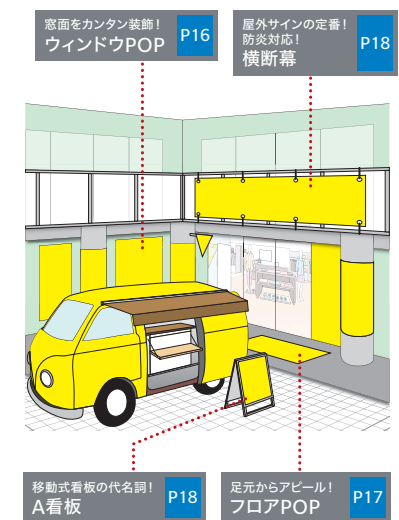

お客様の取扱い商品・サービスをしっかり伝えるための  
様々なディスプレイをラインナップ。

イベント

イベントを演出するディスプレイも  
キンコーズにお任せください。移動に適した  
商品などご要望にお応えいたします。

屋外装飾

屋外装飾もトータルコーディネート!  
デザインから施工までご相談ください。

お客様のペースで自由にご利用いただけます  
セルフサービス

**p4** セルフコピー機

- コピー・大判コピー  
カラー: B5~A3  
白黒: B5~A2
- ポスター印刷  
カラー: ~A1
- USBからプリント  
カラー: B5~A3  
白黒: B5~A3
- スキャニング  
カラー: B5~A3  
白黒: B5~A3

セルフPCレンタル

- データ編集、インターネット利用
- プリントアウト  
カラー: B5~A3  
白黒: B5~A3

セルフラミネート

- セルフラミネート  
名刺サイズ~A3

物販

- 物販

作業台・打合せスペース

- 作業台・打合せスペース