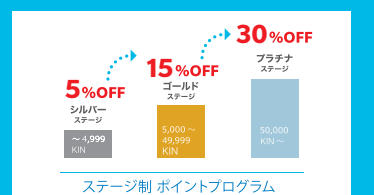

会員なら 名刺・カード印刷が お得です

kinko's
SMART
MEMBERSHIP