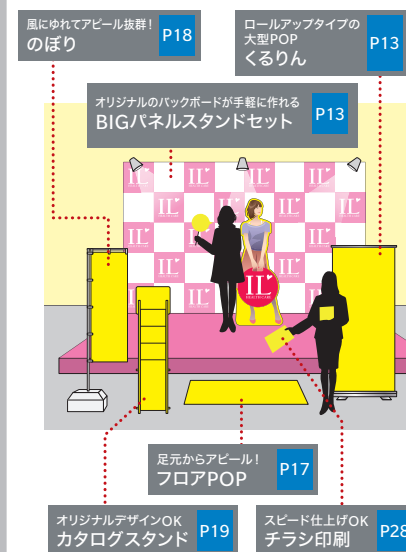

イベント

イベントを演出するディスプレイも
キンコーズにお任せください。移動に適した
商品などご要望にお応えいたします。