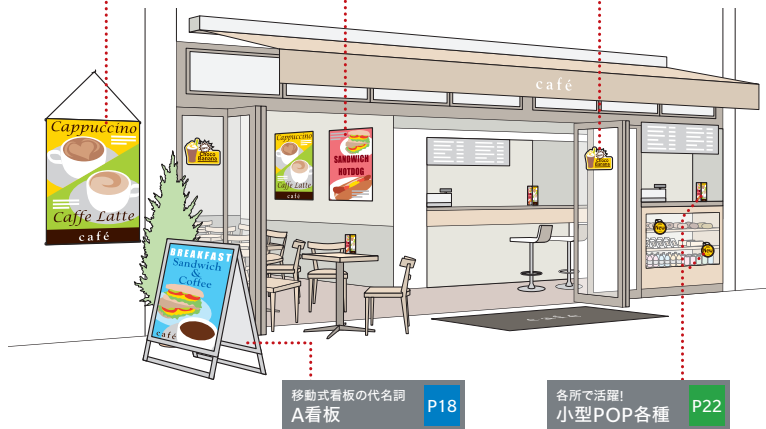

店舗装飾

店内外で欠かせないPOPなどの販促物をはじめ  
店内を彩る様々な装飾物もオリジナルで1つから作成いたします。

足元からアピール!  
フロアPOP P17

自由な形で演出力抜群!  
フリーカットパネル P14

吊り下げ型の定番!  
タペストリー P16

壁面を手軽に装飾!  
パネルセット P15

ガラス面に直接貼る!  
ウィンドウPOP P16

展示会

お客様の取扱い商品・サービスをしっかり伝えるための  
様々なディスプレイをラインナップ。

イベント

イベントを演出するディスプレイも  
キンコーズにお任せください。移動に適した  
商品などご要望にお応えいたします。

屋外装飾

屋外装飾もトータルコーディネート!  
デザインから施工までご相談ください。

お客様のペースで自由にご利用いただけます  
セルフサービス

**p4** セルフコピー機

- コピー・大判コピー  
カラー: B5~A3  
白黒: B5~A2
- ポスター印刷  
カラー: ~A1
- USBからプリント  
カラー: B5~A3  
白黒: B5~A3
- スキャニング  
カラー: B5~A3  
白黒: B5~A3