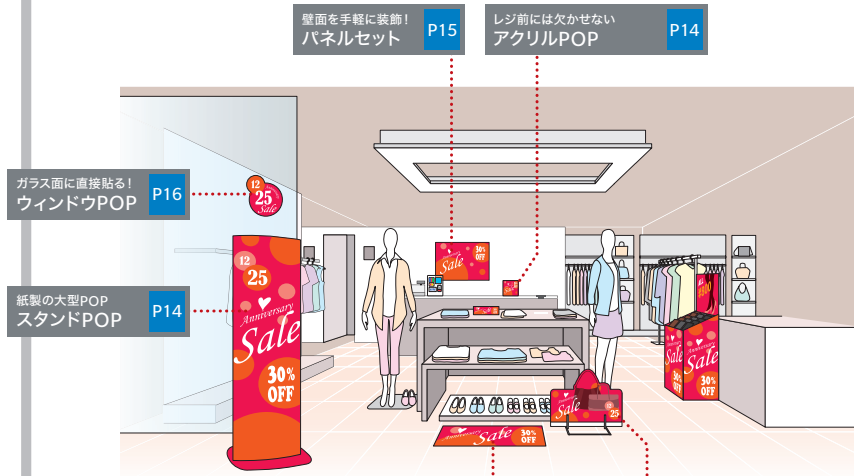

店舗装飾

店内外で欠かせないPOPなどの販促物をはじめ
店内を彩る様々な装飾物もオリジナルで1つから作成いたします。