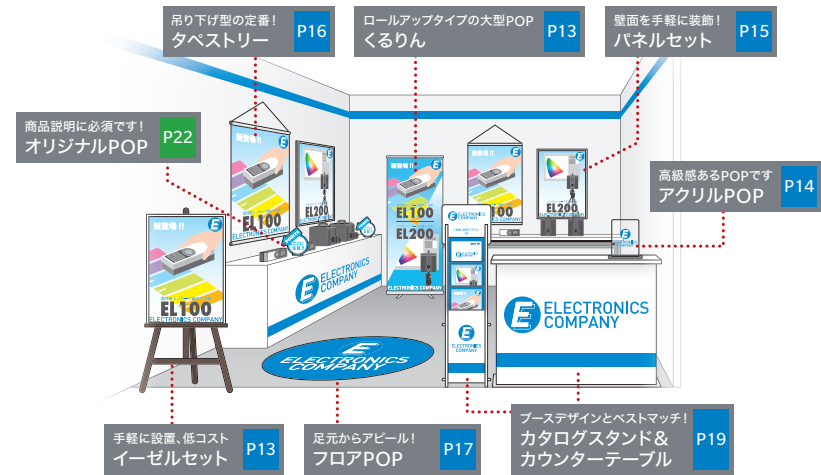

店舗装飾

店内外で欠かせないPOPなどの販促物をはじめ  
店内を彩る様々な装飾物もオリジナルで1つから作成いたします。

足元からアピール!  
フロアPOP P17

自由な形で演出力抜群!  
フリーカットパネル P14

吊り下げ型の定番!  
タペストリー P16

壁面を手軽に装飾!  
パネルセット P15

ガラス面に直接貼る!  
ウィンドウPOP P16

展示会

お客様の取扱い商品・サービスをしっかり伝えるための  
様々なディスプレイをラインナップ。

イベント

イベントを演出するディスプレイも  
キンコーズにお任せください。移動に適した  
商品などご要望にお応えいたします。

屋外装飾

屋外装飾もトータルコーディネート!  
デザインから施工までご相談ください。

お客様のペースで自由にご利用いただけます  
セルフサービス

**p4** セルフコピー機

- コピー・大判コピー  
カラー: B5~A3  
白黒: B5~A2
- ポスター印刷  
カラー: ~A1
- USBからプリント  
カラー: B5~A3  
白黒: B5~A3
- スキャニング  
カラー: B5~A3  
白黒: B5~A3